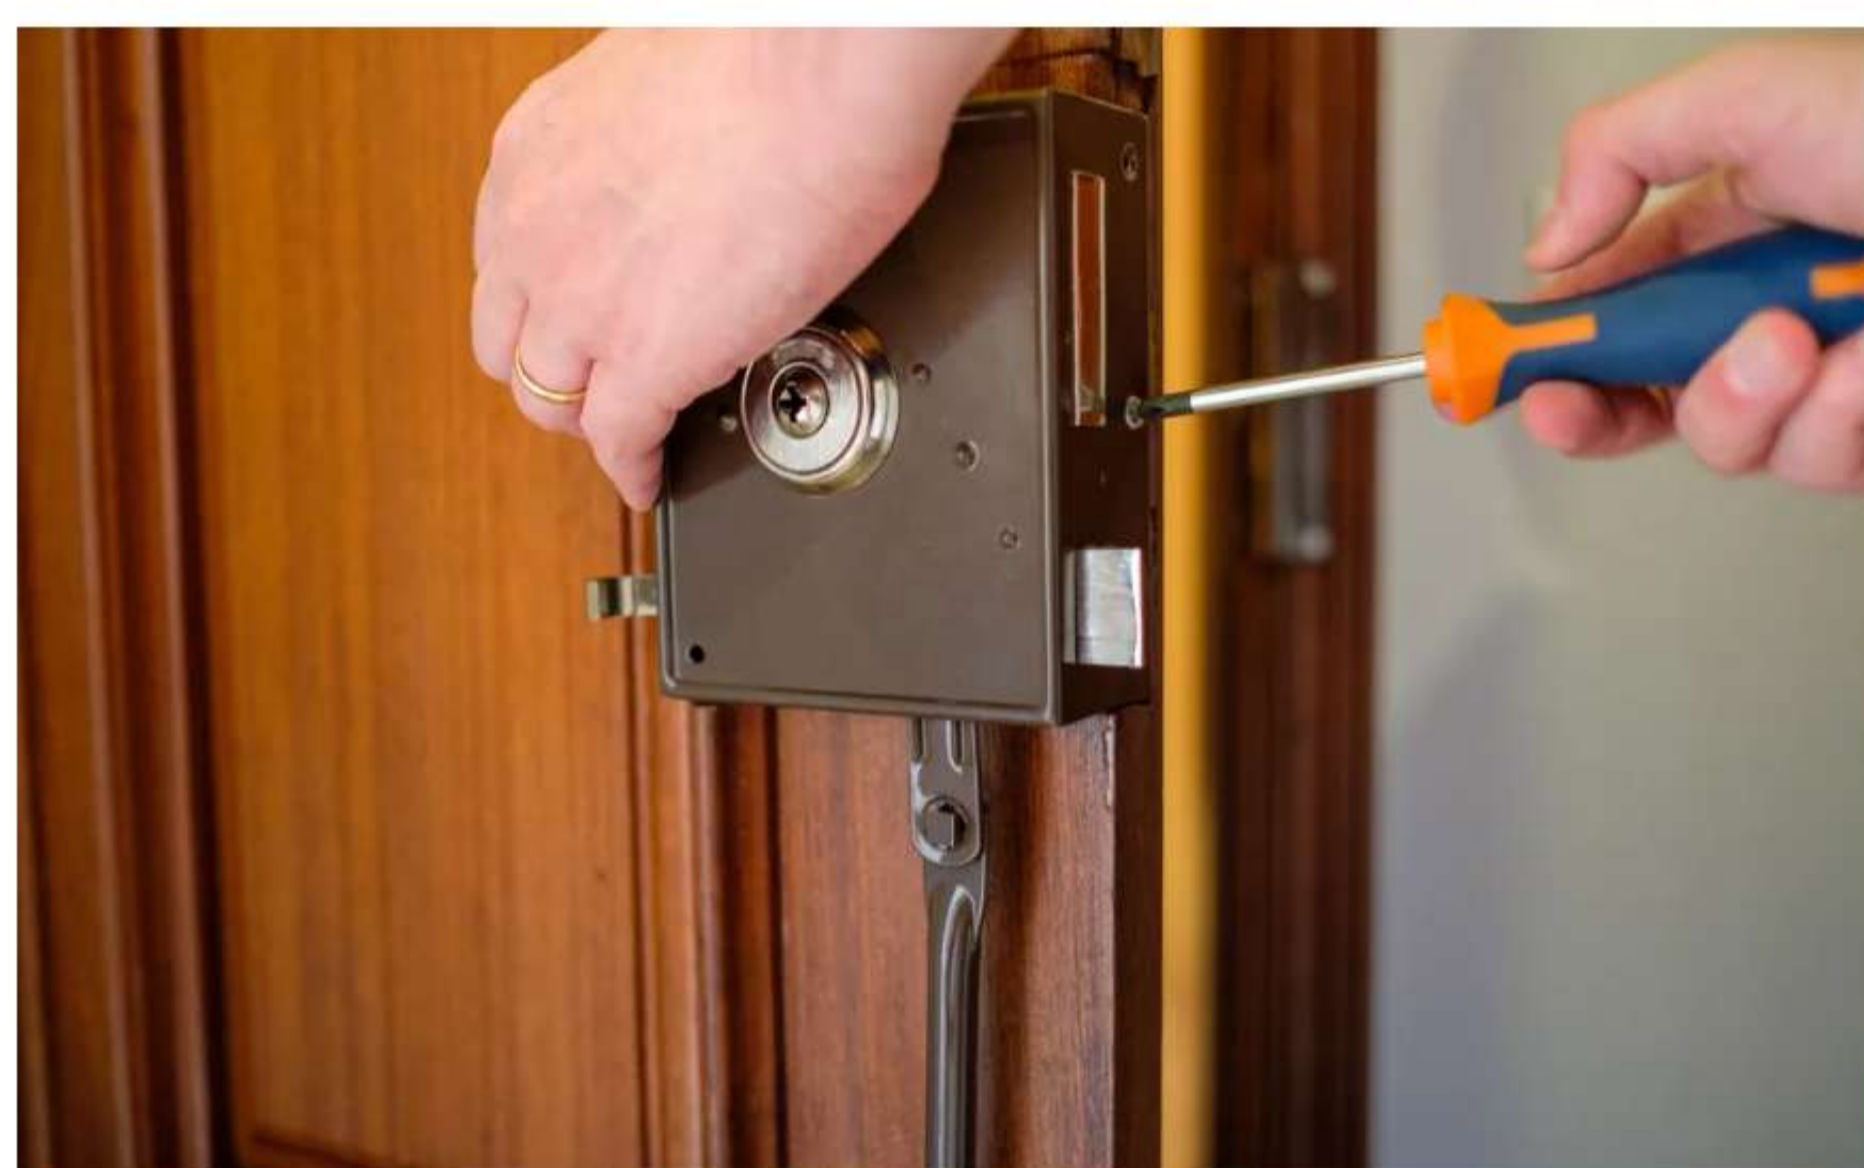

Pronto Intervento Apertura Casseforti

Ci occupiamo anche di pronto intervento Apertura Casseforti nelle province di Parma, Piacenza, Reggio Emilia e Mantova: dalle semplici serrature fino ai complicati dispositivi che sigillano le casseforti. In caso di perdita della chiave, della combinazione e di qualunque altro problema, chiamateci ai nostri numeri

Pronto Intervento Apertura Porte Senza Scasso

Offriamo, inoltre, un eccellente servizio di apertura porte senza scasso a Parma, Piacenza, Mantova e Reggio Emilia. Quando si perde una chiave si ha sempre il timore che il fabbro possa danneggiare la porta aumentando notevolmente le spese per il ripristino e allungando anche i tempi di ritorno alla normalità.

Noi di TuttoChiavi siamo a disposizione per evitare tutto ciò e per fornirvi assistenza in tempi brevissimi!