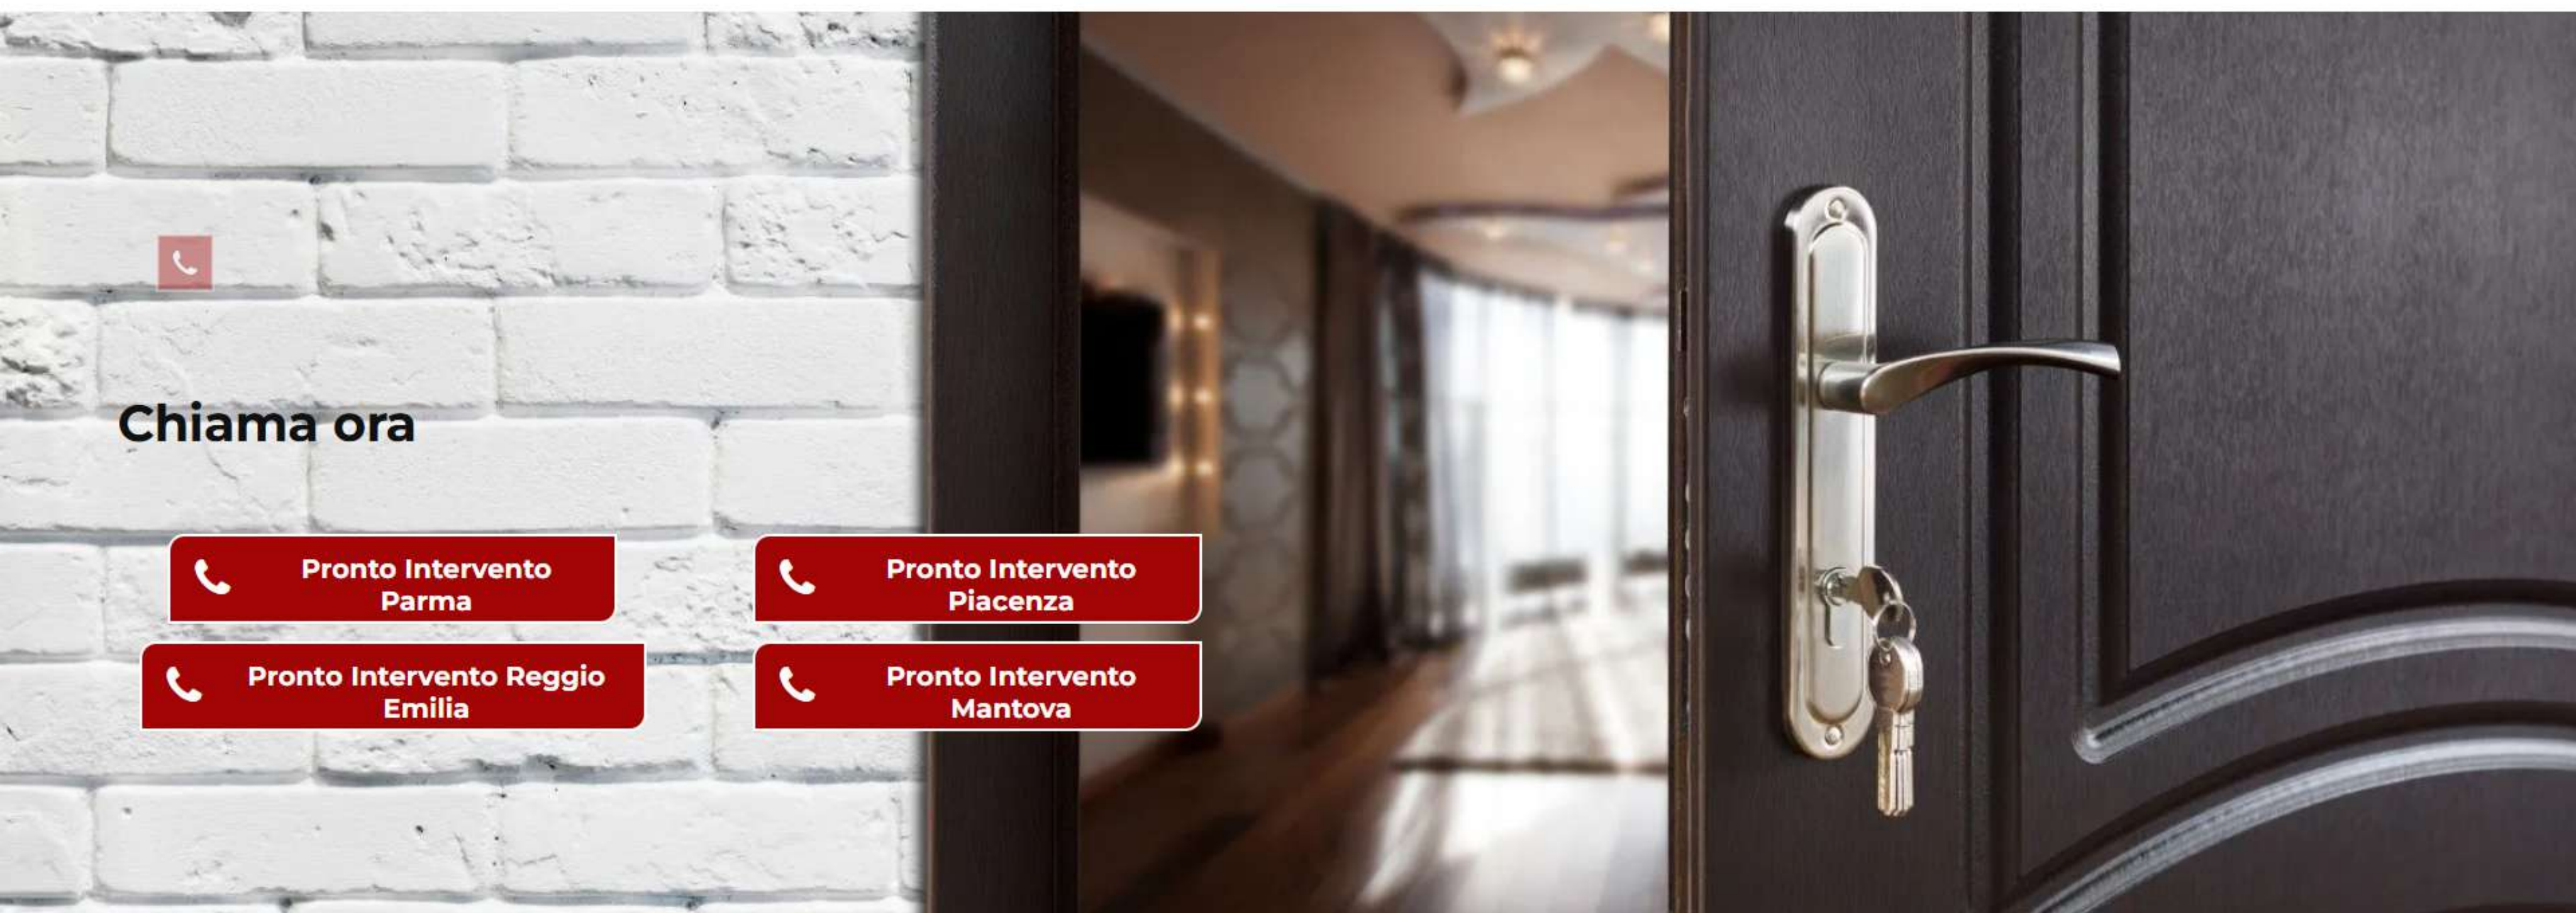

Operiamo da più di vent'anni nel settore dell' apertura porte, sostituzione serrature, assistenza porte blindate e casseforti, duplicazione chiavi. Siamo a vostra disposizione per pronto intervento fabbro a domicilio, anche nei giorni festivi e fuori orario, agendo tempestivamente per risolvere situazioni semplici e complesse. Il nostro laboratorio di duplicazioni chiavi si trova a Parma, nella sua sede storica di strada Massimo D'Azeglio, mentre abbiamo scelto di dislocare sul territorio emiliano due centri specializzati nell'assistenza a domicilio, uno a Reggio Emilia, in viale Magenta 1, l'altro a Piacenza, in via Sansone 1. La nostra esperienza è a completa disposizione dei clienti per interventi delicati e accurati, volti ad assicurarvi il giusto grado di protezione all'interno della vostra abitazione, dell'azienda, dell'ufficio, permettendovi di sentirvi al sicuro. I nostri fabbri saranno in grado di intervenire per la duplicazione di qualunque tipologia di chiave, da quelle a cilindro europeo alle chiavi di automobili, per l'installazione, riparazione, rinforzo e conversione di porte blindate, per l'installazione di serrature di sicurezza, la riparazione e sostituzione di serrature di ogni tipo, l'assistenza su casseforti delle tutte marche. Contattateci e vi raggiungeremo tempestivamente in ogni zona dell'Emilia Romagna.